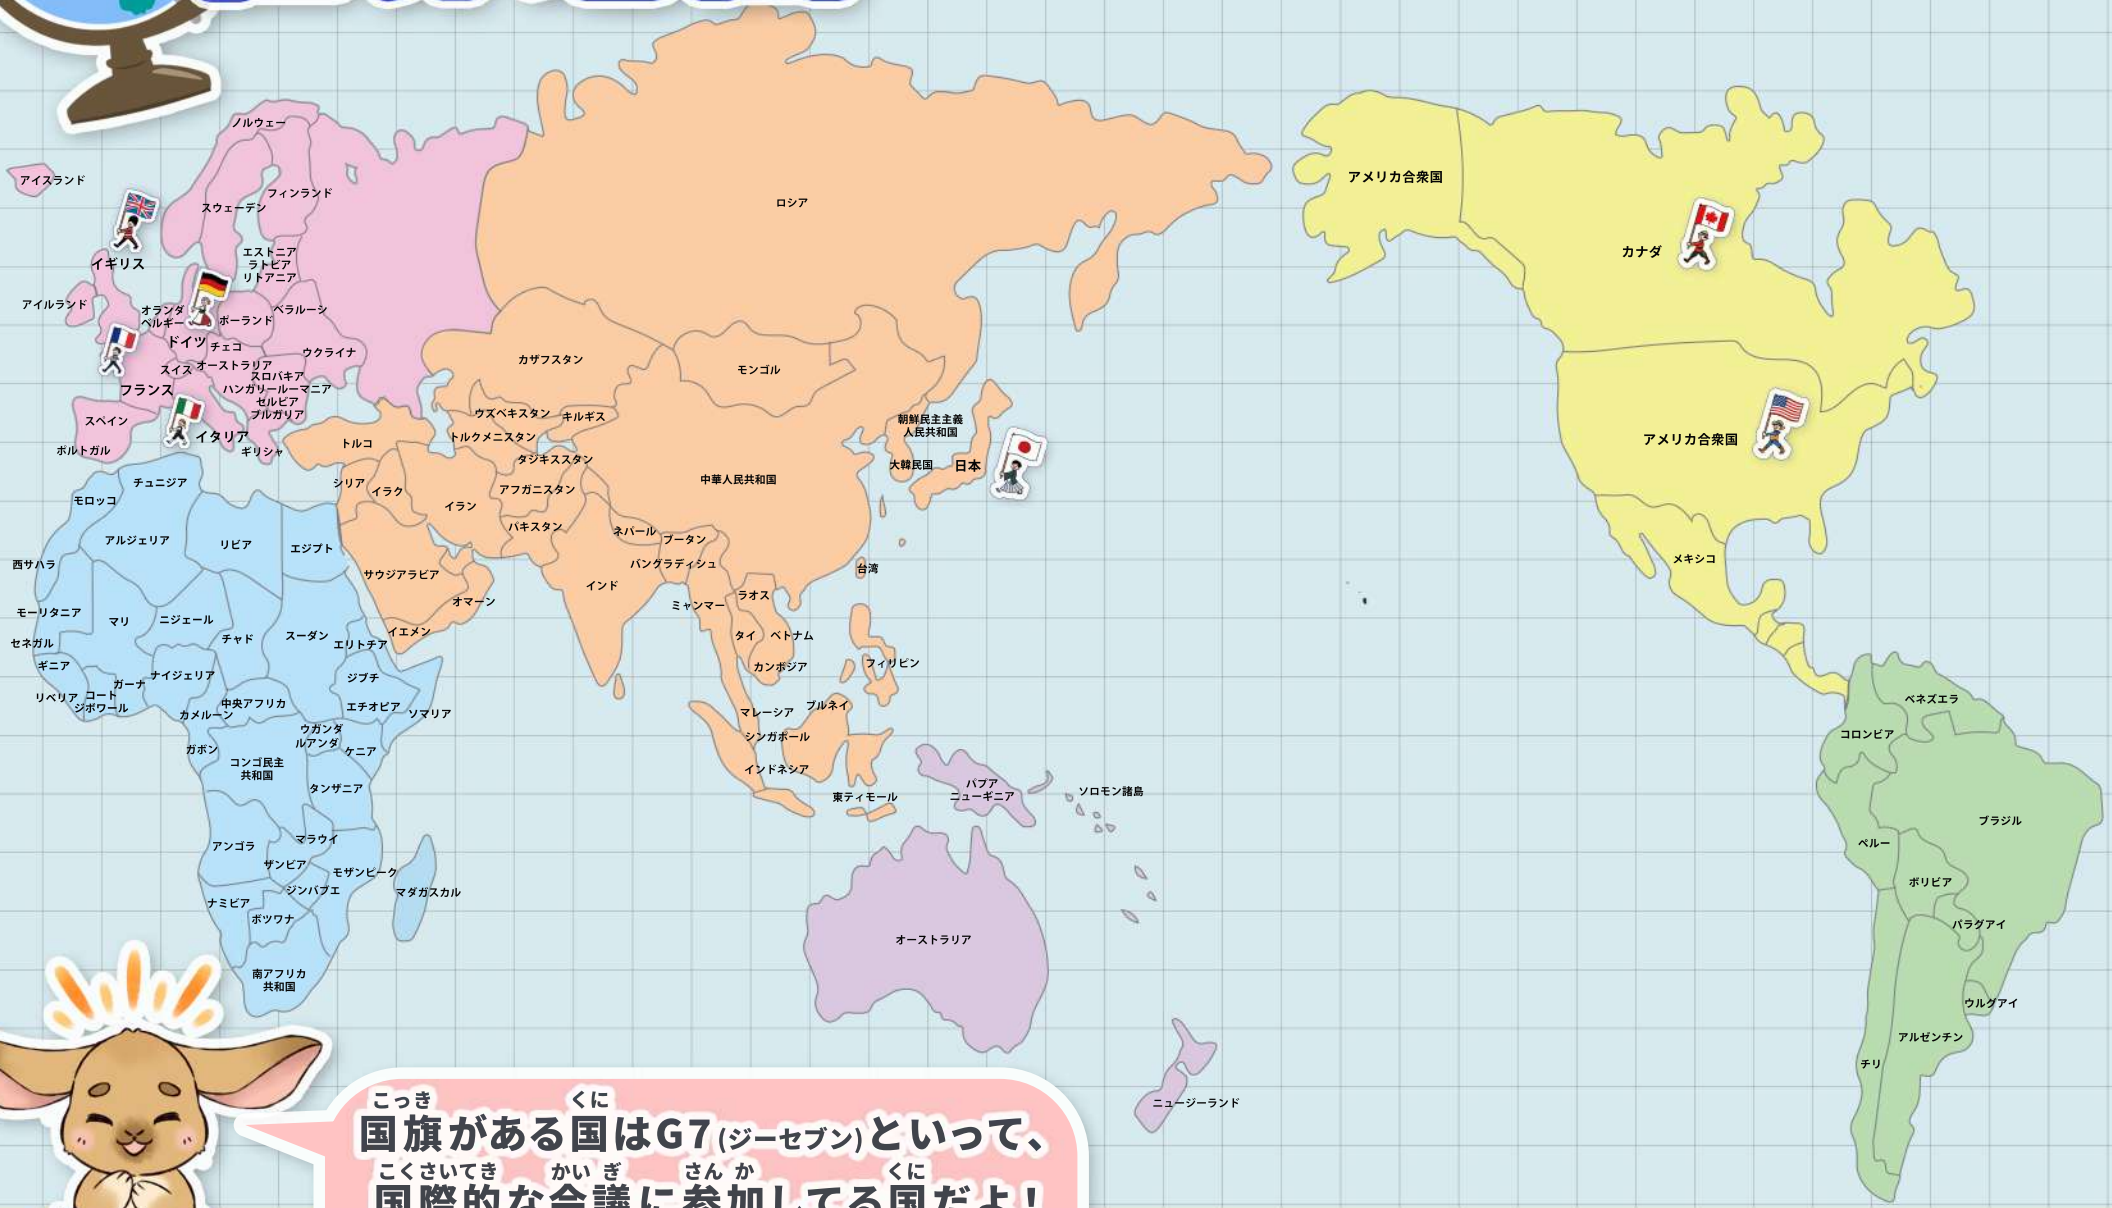

せ かい ち ず 世界地図

世界地図のダウンロードはこちらから >>>

ちいぐ村

こっきに くに
国旗がある国はG7(ジーセブン)といって、
こくさいき かいぎ さんか くに
国際的な会議に参加してる国だよ！
おぼえておこう！